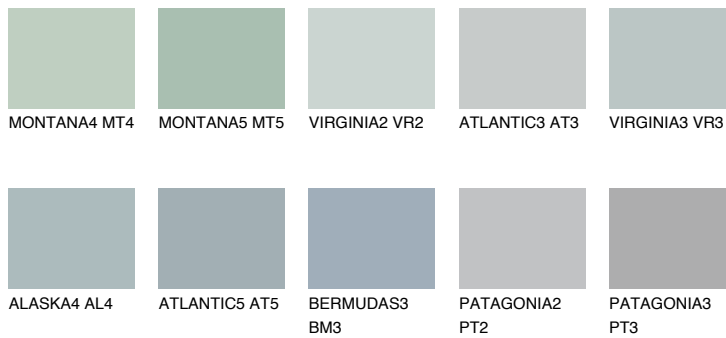

VIRGINIA4 VR4

☀️ 49% **TSR 43%**

Passzoló színek

COLOURS

Intenzív színek

További információért látogasson el a
www.ceresit.hu

*A látható színek a Ceresit által kínált összes vakolatra és festékre vonatkoznak. A tényleges színek kis mértékben eltérhetnek az itt láthatóktól, ez függ a felülettől, a körülményektől és a választott vakolat textúrájától. Javasoljuk a valódi színminták ellenőrzését is a Ceresit forgalmazójánál.