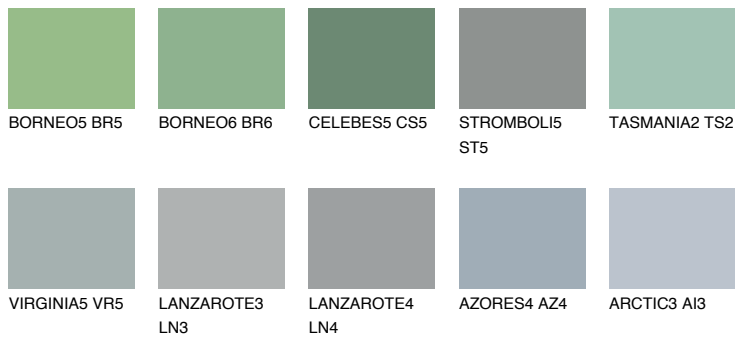

VIRGINIA6 VR6

☀️ 31% **TSR 27%**

Passzoló színek

COLOURS

Intenzív színek

További információért látogasson el a
www.ceresit.hu

*A látható színek a Ceresit által kínált összes vakolatra és festékre vonatkoznak. A tényleges színek kis mértékben eltérhetnek az itt láthatóktól, ez függ a felülettől, a körülményektől és a választott vakolat textúrájától. Javasoljuk a valódi színminták ellenőrzését is a Ceresit forgalmazójánál.