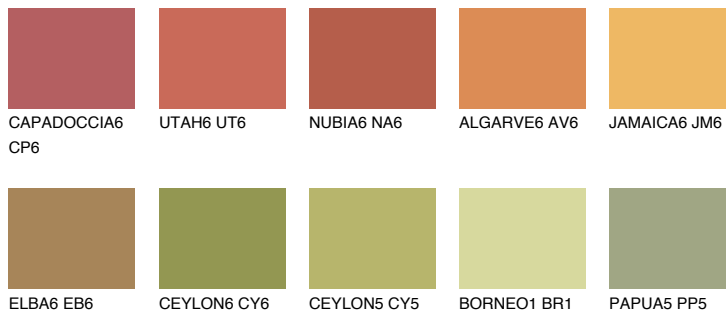

**AMBER GLASS**

☀ 43%

Passzoló színek**COLOURS****Intenzív színek**

További információért látogasson el a
www.ceresit.hu

*A látható színek a Ceresit által kínált összes vakolatra és festékre vonatkoznak. A tényleges színek kis mértékben eltérhetnek az itt láthatóktól, ez függ a felülettől, a körülményektől és a választott vakolat textúrájától. Javasoljuk a valódi színminták ellenőrzését is a Ceresit forgalmazójánál.