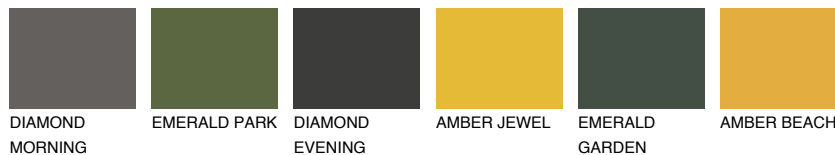

**AMBER GLASS**

☀ 43%

Passzoló színek**COLOURS****Intenzív színek**

További információért látogasson el a
www.ceresit.hu

*A látható színek a Ceresit által kínált összes vakolatra és festékre vonatkoznak. A tényleges színek kis mértékben eltérhetnek az itt láthatóktól, ez függ a felülettől, a körülményektől és a választott vakolat textúrájától. Javasoljuk a valódi színminták ellenőrzését is a Ceresit forgalmazójánál.