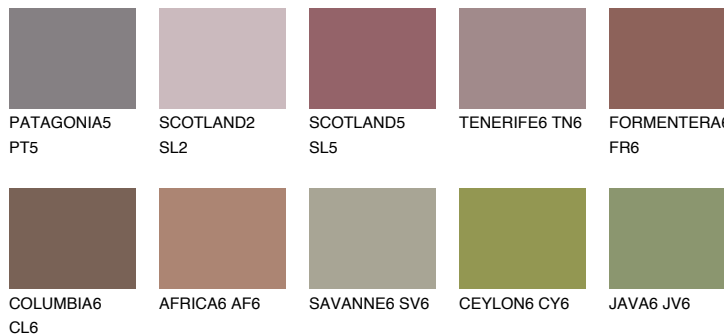

**QUARTZ EARTH**

8%

Passzó színek**COLOURS****Intenzív színek**

További információért látogasson el a
www.ceresit.hu

*A látható színek a Ceresit által kínált összes vakolatra és festékre vonatkoznak. A tényleges színek kis mértékben eltérhetnek az itt láthatóktól, ez függ a felülettől, a körülményektől és a választott vakolat textúrájától. Javasoljuk a valódi színminták ellenőrzését is a Ceresit forgalmazójánál.