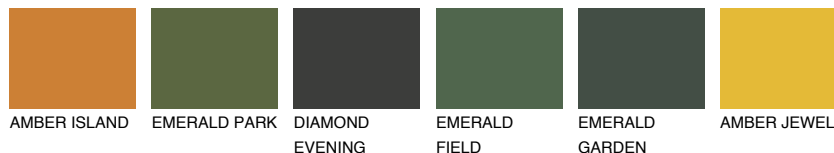

**QUARTZ EARTH**

8%

Passzó színek**COLOURS****Intenzív színek**

További információért látogasson el a
www.ceresit.hu

*A látható színek a Ceresit által kínált összes vakolatra és festékre vonatkoznak. A tényleges színek kis mértékben eltérhetnek az itt láthatóktól, ez függ a felülettől, a körülményektől és a választott vakolat textúrájától. Javasoljuk a valódi színminták ellenőrzését is a Ceresit forgalmazójánál.