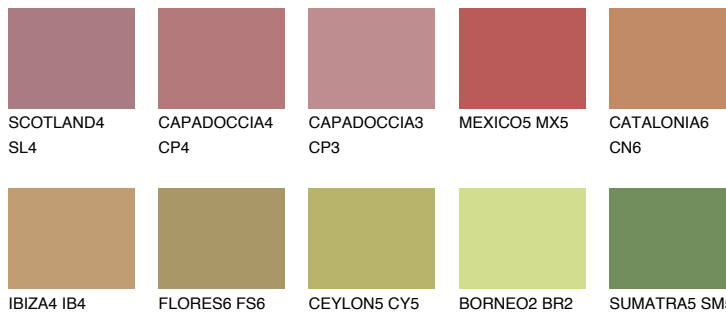

**QUARTZ SAND**

☀ 16%

Passzó színek**COLOURS****Intenzív színek**

További információért látogasson el a
www.ceresit.hu

*A látható színek a Ceresit által kínált összes vakolatra és festékre vonatkoznak. A tényleges színek kis mértékben eltérhetnek az itt láthatóktól, ez függ a felülettől, a körülményektől és a választott vakolat textúrájától. Javasoljuk a valódi színminták ellenőrzését is a Ceresit forgalmazójánál.