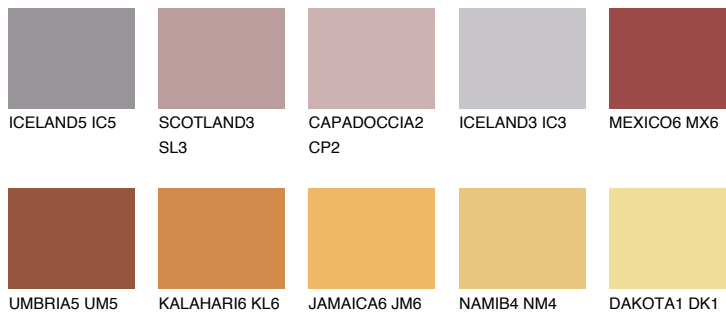

**RUBY CRYSTAL**

☀️ 19%

Passzoló színek**COLOURS****Intenzív színek**

További információért látogasson el a
www.ceresit.hu

*A látható színek a Ceresit által kínált összes vakolatra és festékre vonatkoznak. A tényleges színek kis mértékben eltérhetnek az itt láthatóktól, ez függ a felülettől, a körülményektől és a választott vakolat textúrájától. Javasoljuk a valódi színminták ellenőrzését is a Ceresit forgalmazójánál.