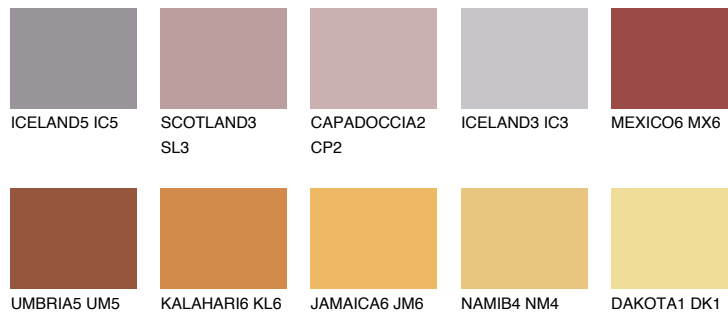

**RUBY CRYSTAL**

☀️ 19%

**Passzoló színek****COLOURS****Intenzív színek**

További információért látogasson el a  
[www.ceresit.hu](http://www.ceresit.hu)

\*A látható színek a Ceresit által kínált összes vakolatra és festékre vonatkoznak. A tényleges színek kis mértékben eltérhetnek az itt láthatóktól, ez függ a felülettől, a körülményektől és a választott vakolat textúrájától. Javasoljuk a valódi színminták ellenőrzését is a Ceresit forgalmazójánál.