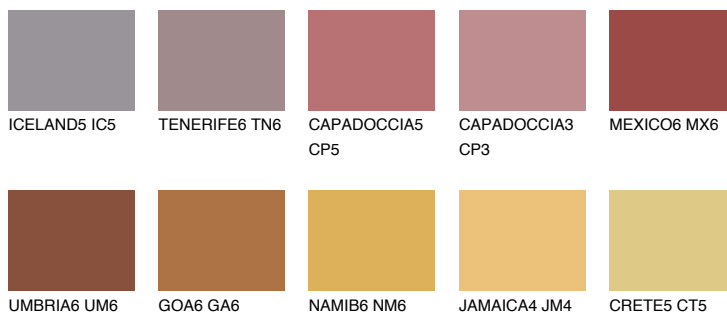

## RUBY FIRE

☀️ 15%

### Passzoló színek

#### COLOURS

#### Intenzív színek

További információért látogasson el a  
[www.ceresit.hu](http://www.ceresit.hu)

\*A látható színek a Ceresit által kínált összes vakolatra és festékre vonatkoznak. A tényleges színek kis mértékben eltérhetnek az itt láthatóktól, ez függ a felülettől, a körülményektől és a választott vakolat textúrájától. Javasoljuk a valódi színminták ellenőrzését is a Ceresit forgalmazójánál.