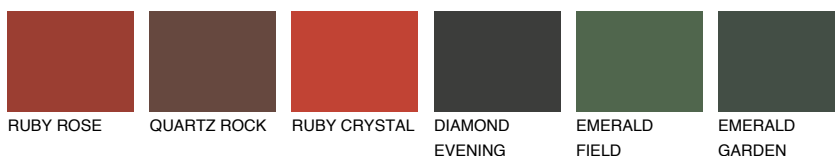

## RUBY FIRE

☀️ 15%

### Passzoló színek

#### COLOURS

#### Intenzív színek

További információért látogasson el a  
[www.ceresit.hu](http://www.ceresit.hu)

\*A látható színek a Ceresit által kínált összes vakolatra és festékre vonatkoznak. A tényleges színek kis mértékben eltérhetnek az itt láthatóktól, ez függ a felülettől, a körülményektől és a választott vakolat textúrájától. Javasoljuk a valódi színminták ellenőrzését is a Ceresit forgalmazójánál.