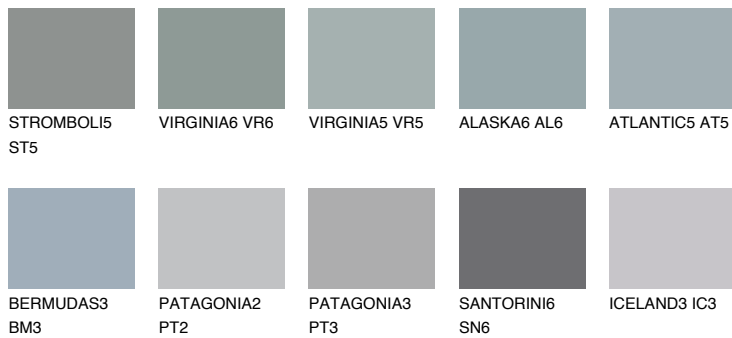

ATLANTIC6 AT6

☀ 37% **TSR** 35%

Passzoló színek

COLOURS

Intenzív színek

További információért látogasson el a
www.ceresit.hu

*A látható színek a Ceresit által kínált összes vakolatra és festékre vonatkoznak. A tényleges színek kis mértékben eltérhetnek az itt láthatóktól, ez függ a felülettől, a körülményektől és a választott vakolat textúrájától. Javasoljuk a valódi színminták ellenőrzését is a Ceresit forgalmazójánál.