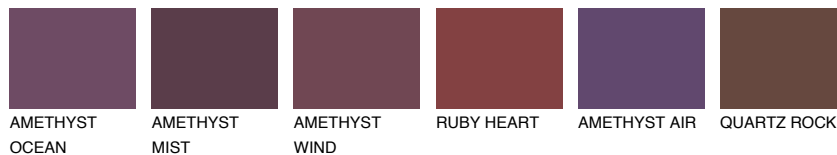

**SAPHIRE FJORD**

9%

Passzoló színek**COLOURS****Intenzív színek**

További információért látogasson el a
www.ceresit.hu

*A látható színek a Ceresit által kínált összes vakolatra és festékre vonatkoznak. A tényleges színek kis mértékben eltérhetnek az itt láthatóktól, ez függ a felülettől, a körülményektől és a választott vakolat textúrájától. Javasoljuk a valódi színminták ellenőrzését is a Ceresit forgalmazójánál.