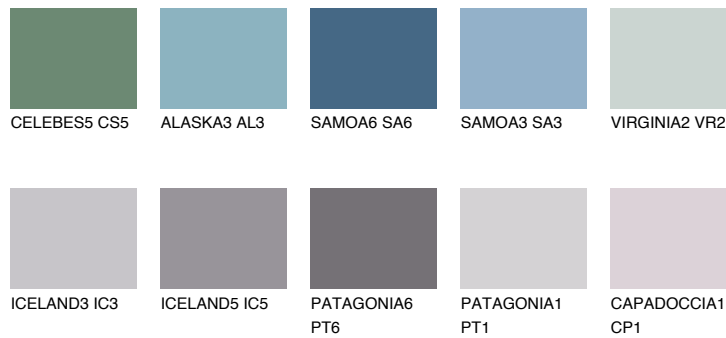

**SAPHIRE FJORD**

9%

Passzoló színek**COLOURS****Intenzív színek**

További információért látogasson el a
www.ceresit.hu

*A látható színek a Ceresit által kínált összes vakolatra és festékre vonatkoznak. A tényleges színek kis mértékben eltérhetnek az itt láthatóktól, ez függ a felülettől, a körülményektől és a választott vakolat textúrájától. Javasoljuk a valódi színminták ellenőrzését is a Ceresit forgalmazójánál.