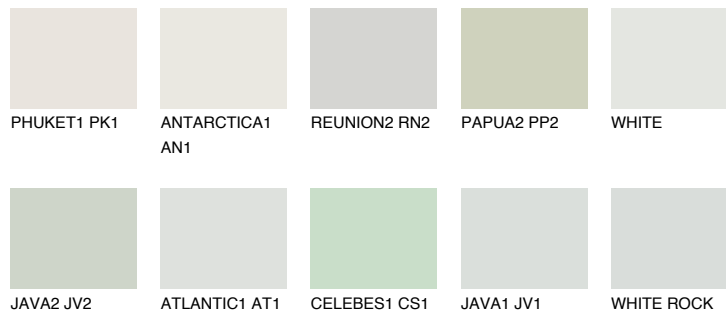

WHITE SNOW☀ 83% **TSR** 76%**Passzoló színek****COLOURS****Intenzív színek**

További információért látogasson el a
www.ceresit.hu

*A látható színek a Ceresit által kínált összes vakolatra és festékre vonatkoznak. A tényleges színek kis mértékben eltérhetnek az itt láthatóktól, ez függ a felülettől, a körülményektől és a választott vakolat textúrájától. Javasoljuk a valódi színminták ellenőrzését is a Ceresit forgalmazójánál.