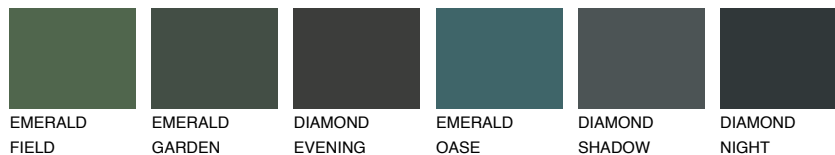

WHITE SNOW☀ 83% **TSR** 76%**Passzoló színek****COLOURS****Intenzív színek**

További információért látogasson el a
www.ceresit.hu

*A látható színek a Ceresit által kínált összes vakolatra és festékre vonatkoznak. A tényleges színek kis mértékben eltérhetnek az itt láthatóktól, ez függ a felülettől, a körülményektől és a választott vakolat textúrájától. Javasoljuk a valódi színminták ellenőrzését is a Ceresit forgalmazójánál.