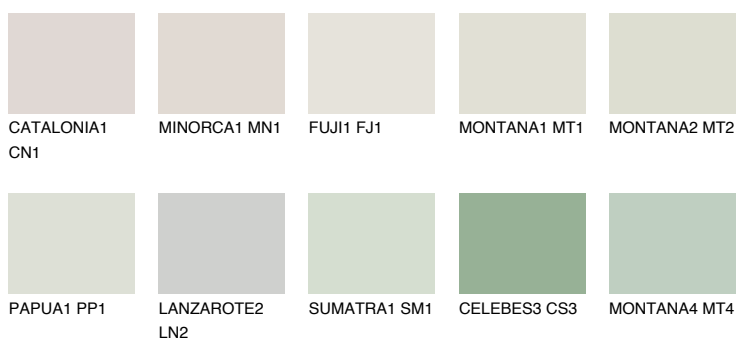

WHITE DESERT

82% **TSR** 74%

Passzoló színek

COLOURS

Intenzív színek

További információért látogasson el a
www.ceresit.hu

*A látható színek a Ceresit által kínált összes vakolatra és festékre vonatkoznak. A tényleges színek kis mértékben eltérhetnek az itt láthatóktól, ez függ a felülettől, a körülményektől és a választott vakolat textúrájától. Javasoljuk a valódi színminták ellenőrzését is a Ceresit forgalmazójánál.