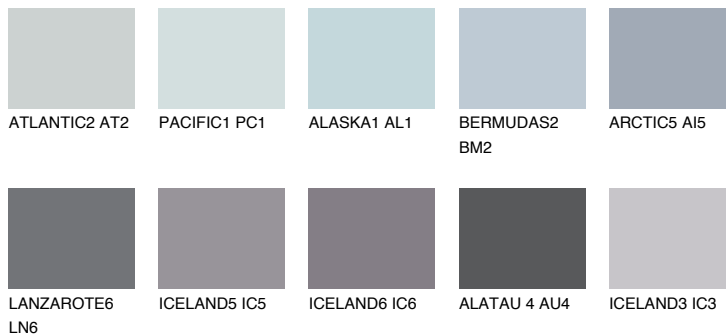

ARCTIC4 AI4

☀️ 51% **TSR 54%**

Passzoló színek

COLOURS

Intenzív színek

További információért látogasson el a
www.ceresit.hu

*A látható színek a Ceresit által kínált összes vakolatra és festékre vonatkoznak. A tényleges színek kis mértékben eltérhetnek az itt láthatóktól, ez függ a felülettől, a körülményektől és a választott vakolat textúrájától. Javasoljuk a valódi színminták ellenőrzését is a Ceresit forgalmazójánál.