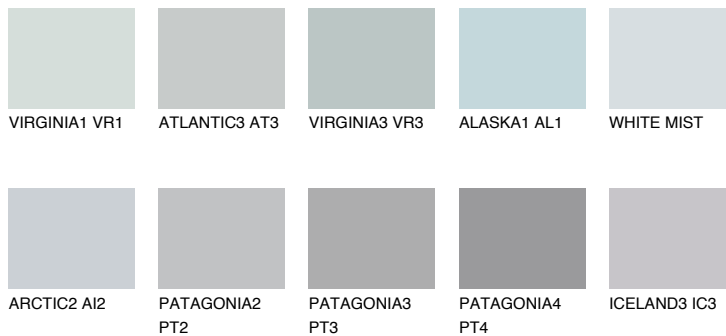

**AZORES1 AZ1**☀️ 65% **TSR** 65%**Passzoló színek****COLOURS****Intenzív színek**

További információért látogasson el a  
[www.ceresit.hu](http://www.ceresit.hu)

\*A látható színek a Ceresit által kínált összes vakolatra és festékre vonatkoznak. A tényleges színek kis mértékben eltérhetnek az itt láthatóktól, ez függ a felülettől, a körülményektől és a választott vakolat textúrájától. Javasoljuk a valódi színminták ellenőrzését is a Ceresit forgalmazójánál.