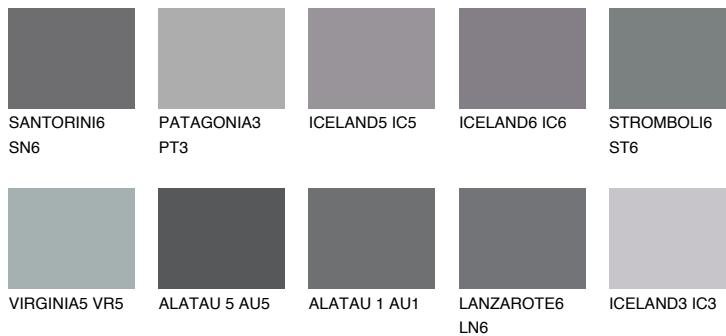

ALATAU 4 AU4

☀️ 10% **TSR 9%**

Passzoló színek

COLOURS

Intenzív színek

További információért látogasson el a
www.ceresit.hu

*A látható színek a Ceresit által kínált összes vakolatra és festékre vonatkoznak. A tényleges színek kis mértékben eltérhetnek az itt láthatóktól, ez függ a felülettől, a körülményektől és a választott vakolat textúrájától. Javasoljuk a valódi színminták ellenőrzését is a Ceresit forgalmazójánál.