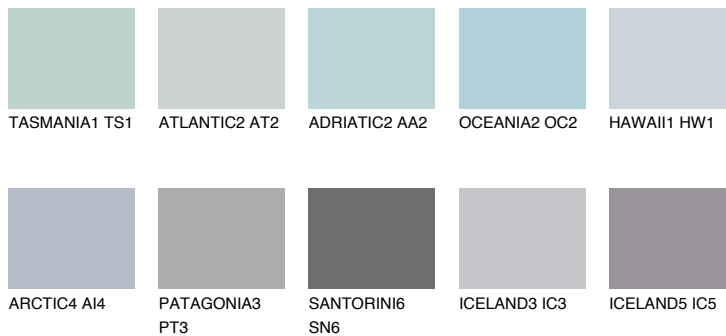

## AZORES2 AZ2

60% **TSR** 59%

## Passzoló színek

### COLOURS

### Intenzív színek

További információért látogasson el a  
[www.ceresit.hu](http://www.ceresit.hu)

\*A látható színek a Ceresit által kínált összes vakolatra és festékre vonatkoznak. A tényleges színek kis mértékben eltérhetnek az itt láthatóktól, ez függ a felülettől, a körülményektől és a választott vakolat textúrájától. Javasoljuk a valódi színminták ellenőrzését is a Ceresit forgalmazójánál.