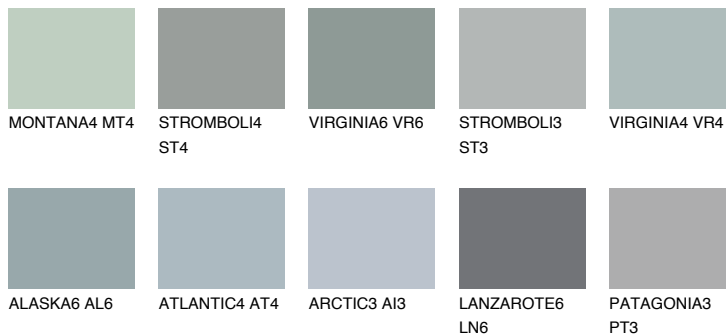

**LANSAROTE3 LN3**

☀ 44% **TSR 40%**

**Passzoló színek**

**COLOURS**

**Intenzív színek**

További információért látogasson el a  
[www.ceresit.hu](http://www.ceresit.hu)

\*A látható színek a Ceresit által kínált összes vakolatra és festékre vonatkoznak. A tényleges színek kis mértékben eltérhetnek az itt láthatóktól, ez függ a felülettől, a körülményektől és a választott vakolat textúrájától. Javasoljuk a valódi színminták ellenőrzését is a Ceresit forgalmazójánál.